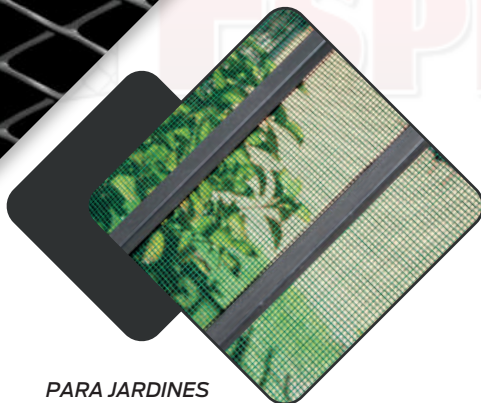

DIAMANTE PLASTICA

REFERENCIA	DIMENSIONES	R	
Malla diamante	15 x 15	30m	1,50mt
Malla diamante	15 x 15	30m	1 mt
Malla diamante	11 x 11	30m	1 mt

PARA JARDINES