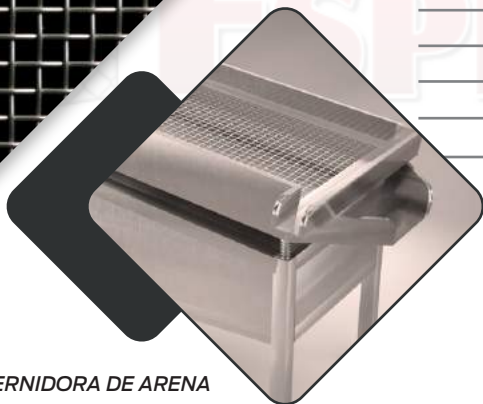

CERNIDORA DE ARENA

LAMINA PERFORADA ACERO

REFERENCIA	CAL	DIMENSIONES
Inox	05	2x1mt
Inox	08	08
Inox	20	1mm
Inox	20	2mm
Inox	20	2.5mm
Inox	20	3mm
Inox	16	1,5mm
Inox	16	2mm
Inox	16	3mm
Inox	16	5mm
Inox	16	6mm
Inox	20	1.5mm