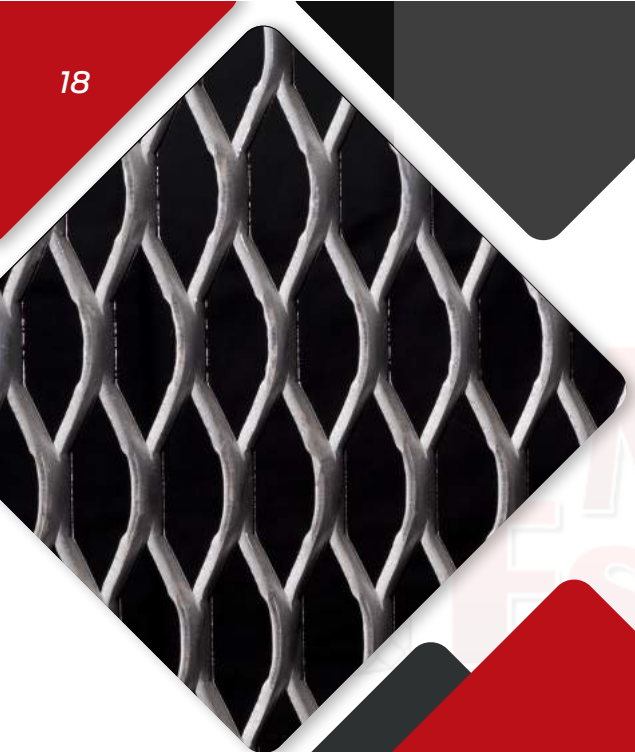

PARA MINERIA INDUSTRIAL

MALLA NYLON CANCHA

REFERENCIA	DIMENSIONES	AR
Red microfutbol 10X10		6 mts
Red nylon	1/4	2 mts
Red nylon	3/4	2 mts
Malla piscina de pelotas	1"1/2	2 mts

MALLA
ESPECIAL

PARA CANCHAS

MALLA EXPANDIDA