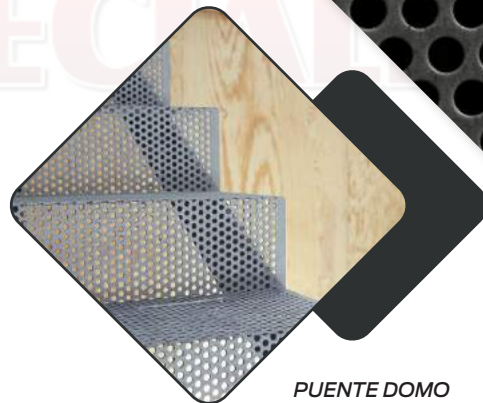

LAMINA PERFORADA ACERO

REFERENCIA	CAL	DIMENSIONES
Inox	05	2x1mt
Inox	08	08
Inox	20	1mm
Inox	20	2mm
Inox	20	2.5mm
Inox	20	3mm
Inox	16	1,5mm
Inox	16	2mm
Inox	16	3mm
Inox	16	5mm
Inox	16	6mm
Inox	20	1.5mm

Sin Molineras

PUENTE DOMO