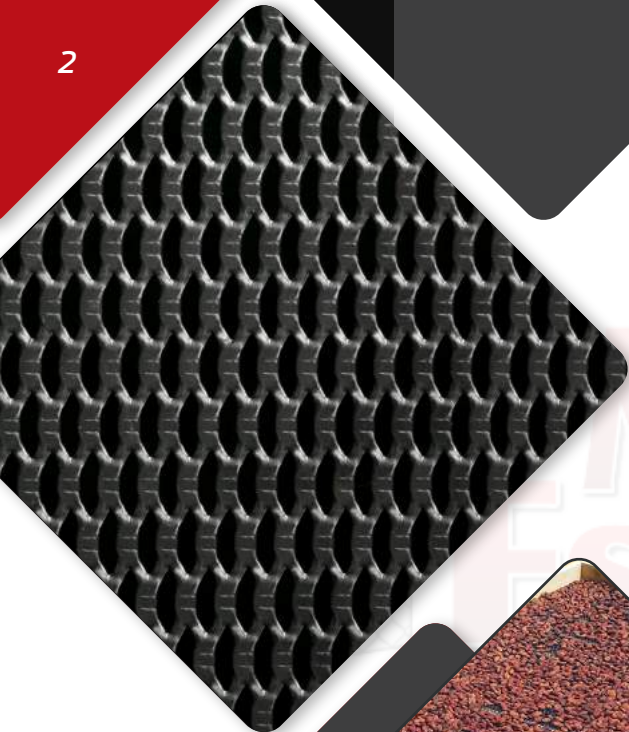

MALLAS ESPECIALES

PORTAFOLIO DE PRODUCTOS

MALLA ZARANDA

REFERENCIA	DIMENSIONES	Rollo
Malla zaranda arenera	2x2	30m 90cm
Malla zaranda	3x3	
Malla zaranda	4x4	
Malla zaranda	5x5	
Malla zaranda	6x6	
Malla zaranda	8x8	
Malla zaranda	10x10	
Malla zaranda (mosquitero)	14x14	
Malla zaranda galvanizada	3x3*	
Malla zaranda galvanizada	6x6*	
Malla zaranda galvanizada	8x8*	
Malla zaranda pajarito	2x2	

PARA JAULA DE PAJAROS

MALLA CAFETERA

CAFETERA

REFERENCIA	CAL	DIMENSIONES
IMT 20 Cafetera	18 mm	2x1
IMT 25 Cafetera	18 mm	5mt
IMT 32 Cafetera	18 mm	5mt
Malla Cafetera Galvanizada	18 mm	2x1 mt

MALLA AMERICANEX