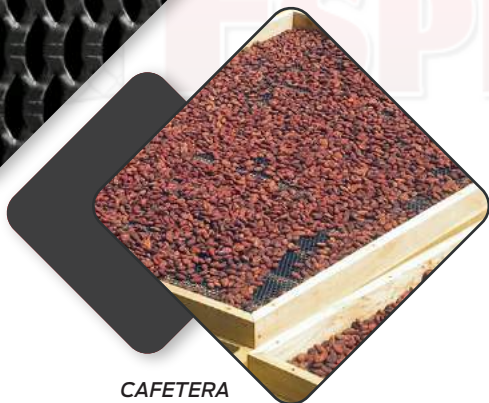

MALLAS ESPECIALES

PORTAFOLIO DE PRODUCTOS

MALLA ZARANDA

REFERENCIA	DIMENSIONES	Rollo
Malla zaranda arenera	2x2	30m 90cm
Malla zaranda	3x3	
Malla zaranda	4x4	
Malla zaranda	5x5	
Malla zaranda	6x6	
Malla zaranda	8x8	
Malla zaranda	10x10	
Malla zaranda (mosquitero)	14x14	
Malla zaranda galvanizada	3x3*	
Malla zaranda galvanizada	6x6*	
Malla zaranda galvanizada	8x8*	
Malla zaranda pajarito	2x2	

PARA JAULA DE PAJAROS

MALLA CAFETERA

CAFETERA

REFERENCIA	CAL	DIMENSIONES
IMT 20 Cafetera	18 mm	2x1
IMT 25 Cafetera	18 mm	5mt
IMT 32 Cafetera	18 mm	5mt
Malla Cafetera Galvanizada	18 mm	2x1 mt

MALLA AMERICANEX

3

REFERENCIA	CAL	DIMENSIONES	Rollo
Americanex	18	1,22m	11m
Mosqui-Red Galvanizada	18	1,22m	11m

PARA JAULA DE PAJAROS

PARA FILTRO O VENTANAS

MALLA ANJEO TEJIDO

REFERENCIA	CAL	DIMENSIONES	A.Rollo
Anjeo tejido galvanizado	18 mm	4x4	1 m
Anjeo tejido galvanizado	18 mm	5x5	1 m
Anjeo tejido galvanizado	18 mm	6x6	1 m
Anjeo tejido galvanizado	18 mm	8x8	1 m
Anjeo tejido galvanizado	18 mm	10x10	1 m