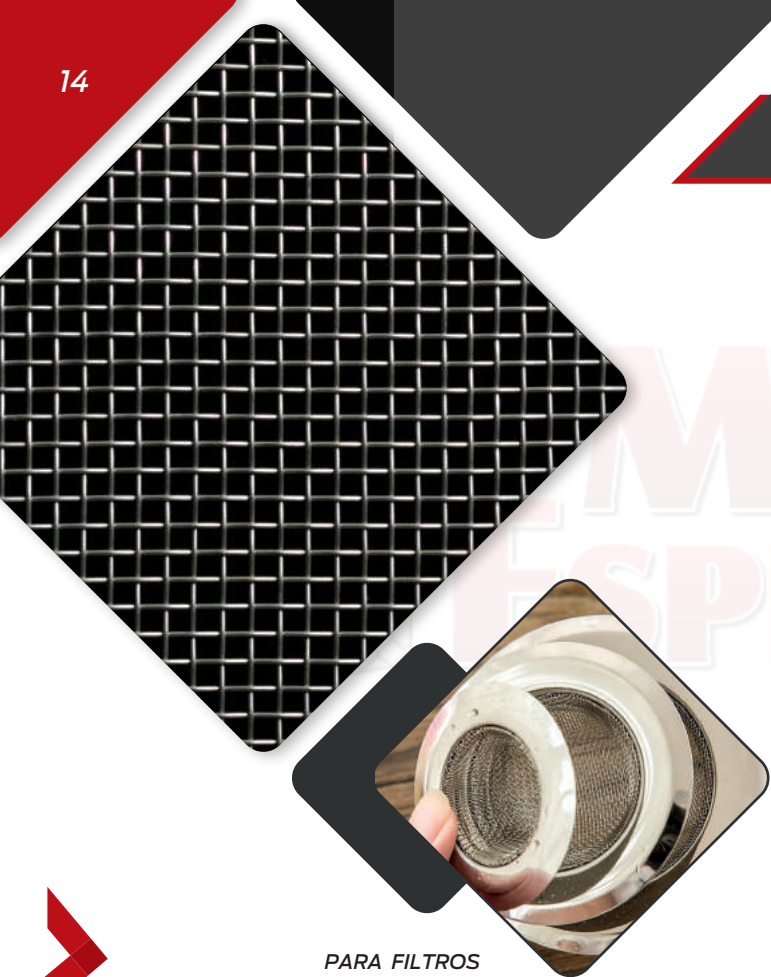

MALLA ACERO INOXIDABLE

REFERENCIA	DIMENSIONES
Acero Inoxidable 304 mesh	24
Acero Inoxidable 304 mesh	25
Acero Inoxidable 304 mesh	30
Acero Inoxidable 304 mesh	40
Acero Inoxidable 304 mesh	50
Acero Inoxidable 304 mesh	60
Acero Inoxidable 304 mesh	80
Acero Inoxidable 304 mesh	80
Acero Inoxidable 304 mesh	100
Acero Inoxidable 304 mesh	120
Acero Inoxidable 304 mesh	150
Acero Inoxidable 304 mesh	200
Acero Inoxidable 304 mesh	325

PARA FILTROS